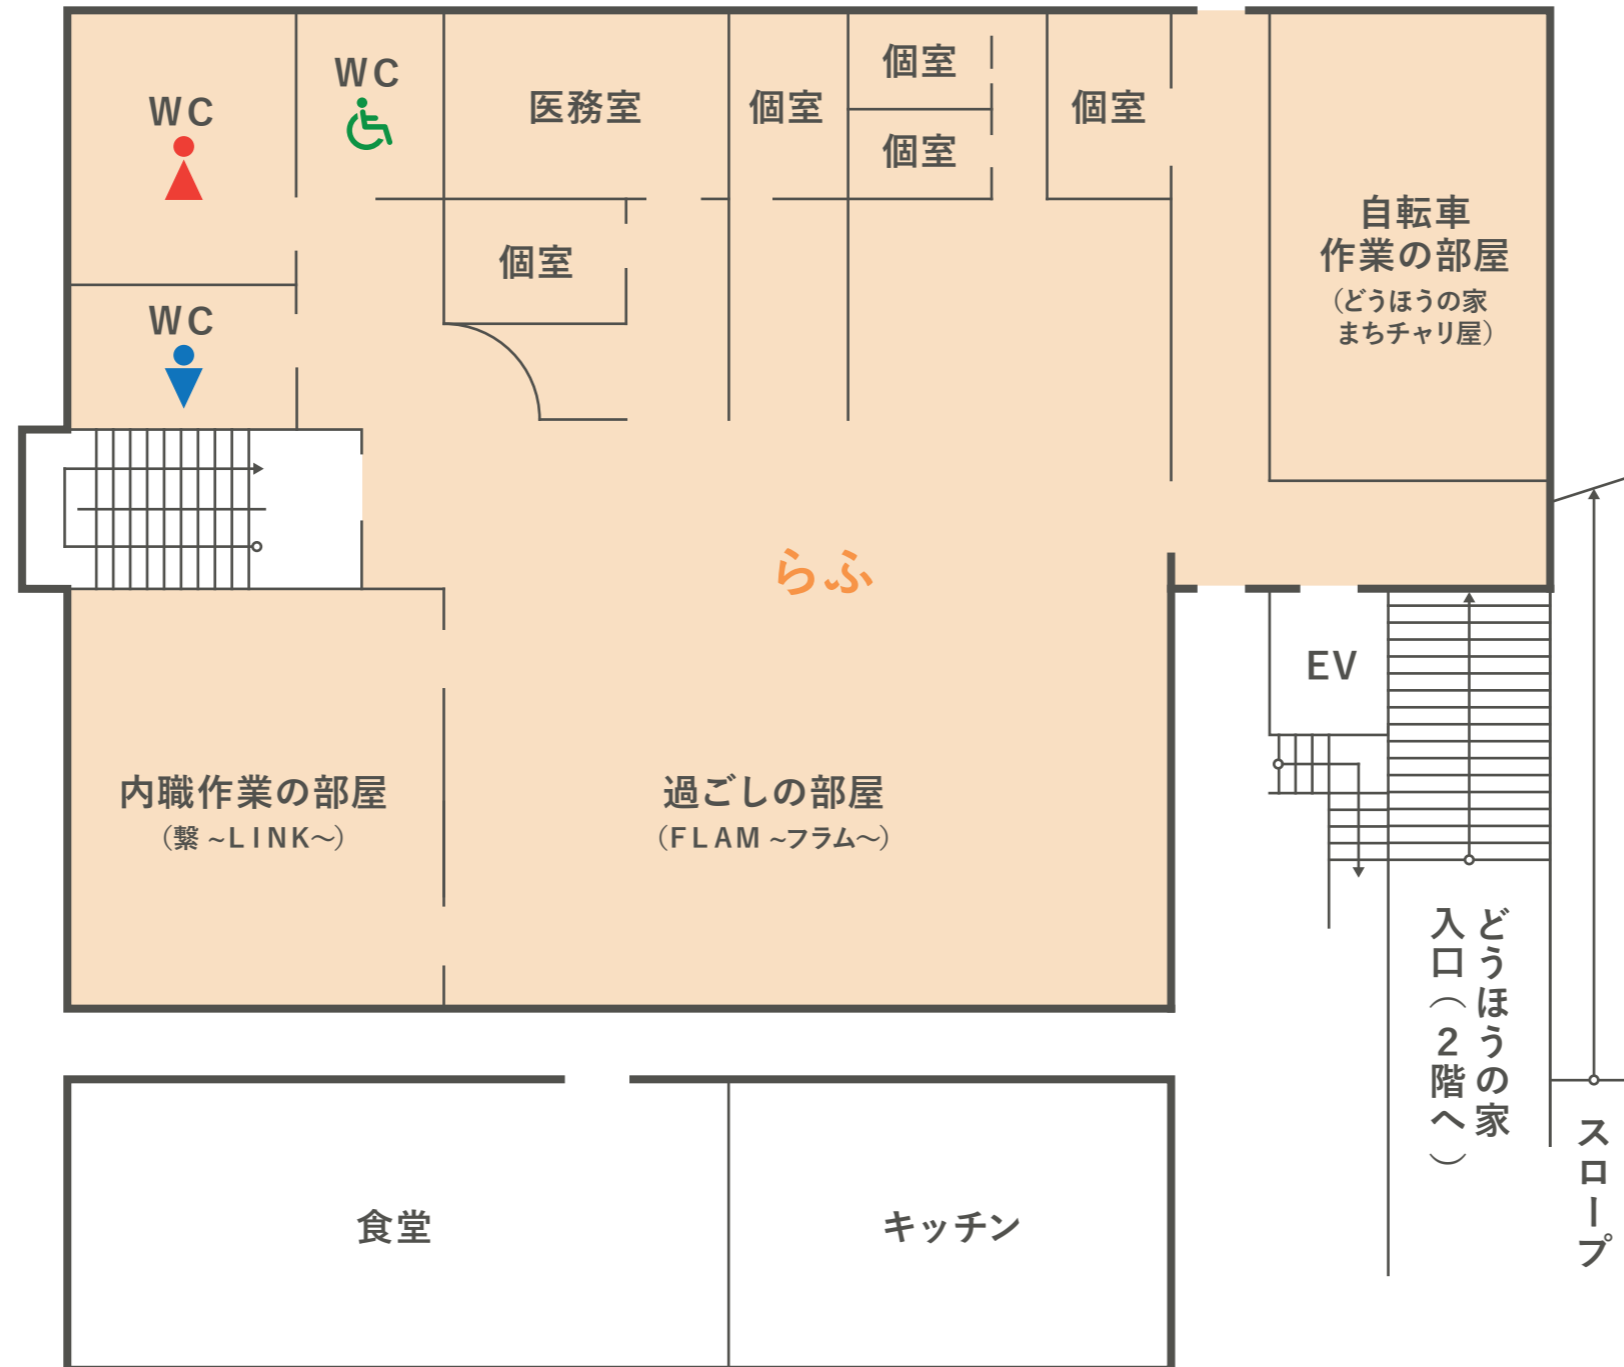

どうほうの家1階平面図

- …どうほうの家 楽~fine~ (らふ)
- …精神障がい者サポートセンターさくら
- …日中一時支援ほ~む
- …ヘルプサポートすまいる事務室
- …訪問介護ほ~ぷ事務室
- …どうほうの家事務室

どうほうの家2階平面図

- …どうほうの家 楽~fine~ (らふ)
- …精神障がい者サポートセンターさくら
- …日中一時支援ほ~む
- …ヘルプサポートすまいる事務室
- …訪問介護ほーぷ事務室
- …どうほうの家事務室